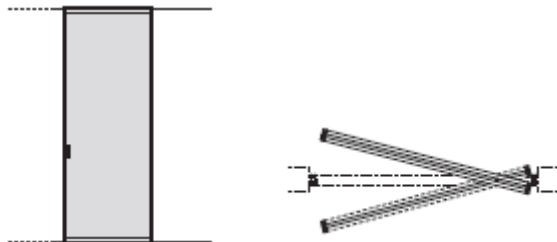

2.2.2 Met kozijn

- Keuze uit standaardkleuren
- Inclusief zelfsluitende taatsscharnier
- Draaiend in 2 richtingen (bidirectionaal)
- Standaard uitgerust met deurgreep P-19
- Optioneel:
  - Deurgreep type F-27, D-30 of L-50. Meerprijs: €129,60
  - Deurkruk type Q-120 incl. loopslot met magneetschoot. Meerprijs €367,20
  - Deurkruk type Q-120WC, met vrij/bezetslot. Meerprijs: €62,10
- Breedte: 600mm tot 1000mm vrije doorgang
- Hoogte: Tot 2700mm vrije doorgang
- Grotere maten op aanvraag

Prijs: €2.387