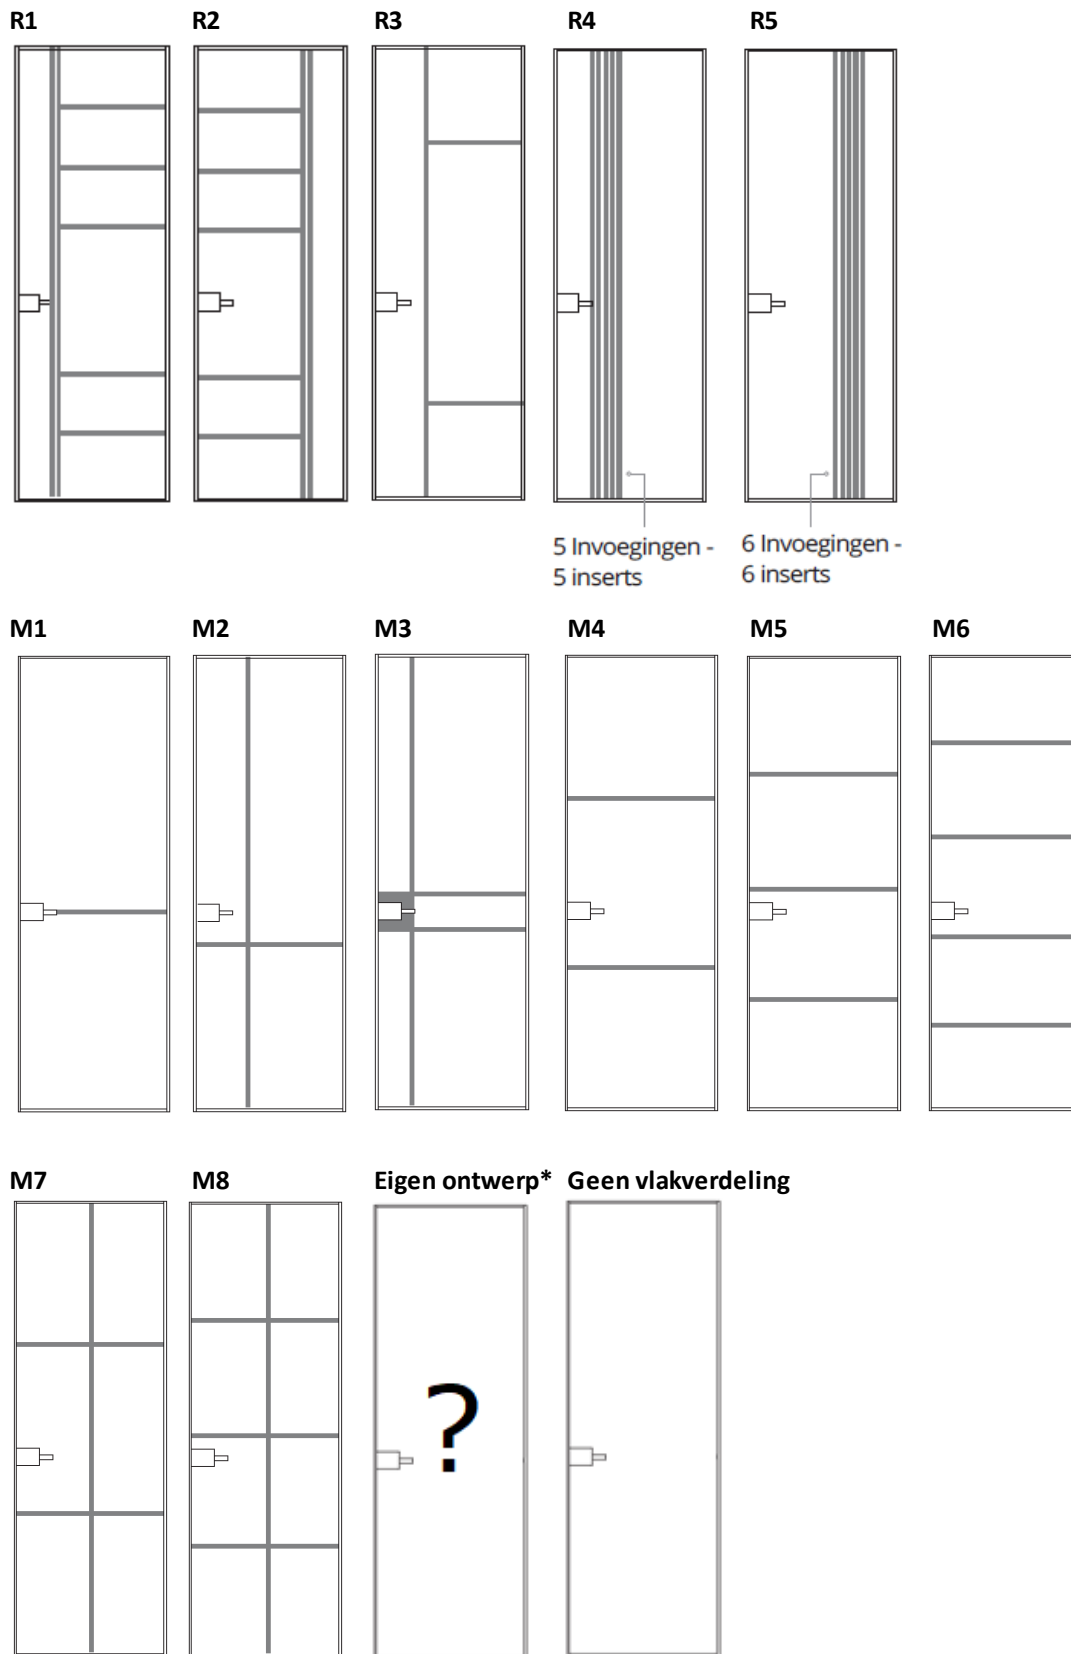

4 Type Vlakverdeling

Prijzen op de volgende pagina

*Prijs op aanvraag

Levering: Netto orderbedrag $\geq$ €460 franco NL, $<$ €460: max. €49 transportkosten
Levering direct op werkplaats: €49. Gesplitste levering: €49 tot max. €199 per extra levering.
Alle prijzen in euro's, excl. BTW. Tussentijdse prijswijzigingen voorbehouden