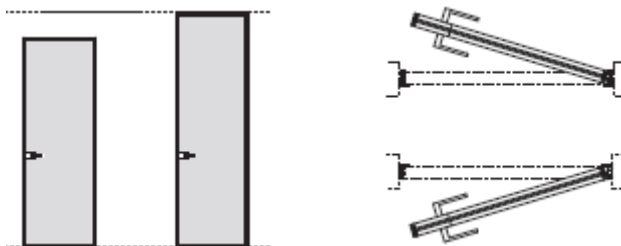

### 2.1 Q-Line Draaideuren

- Keuze uit standaardkleuren
- Duw- of trekversie
- Standaard uitgerust met deurkruk type Q-120, inclusief loopslot met magneetschoot
- Optioneel: deurkruk type Q-120WC, met vrij/bezetslot. Meerprijs: €62,10
- Breedte: 600mm tot 1000mm vrije doorgang
- Hoogte: Tot 2700mm vrije doorgang
- Grotere maten op aanvraag