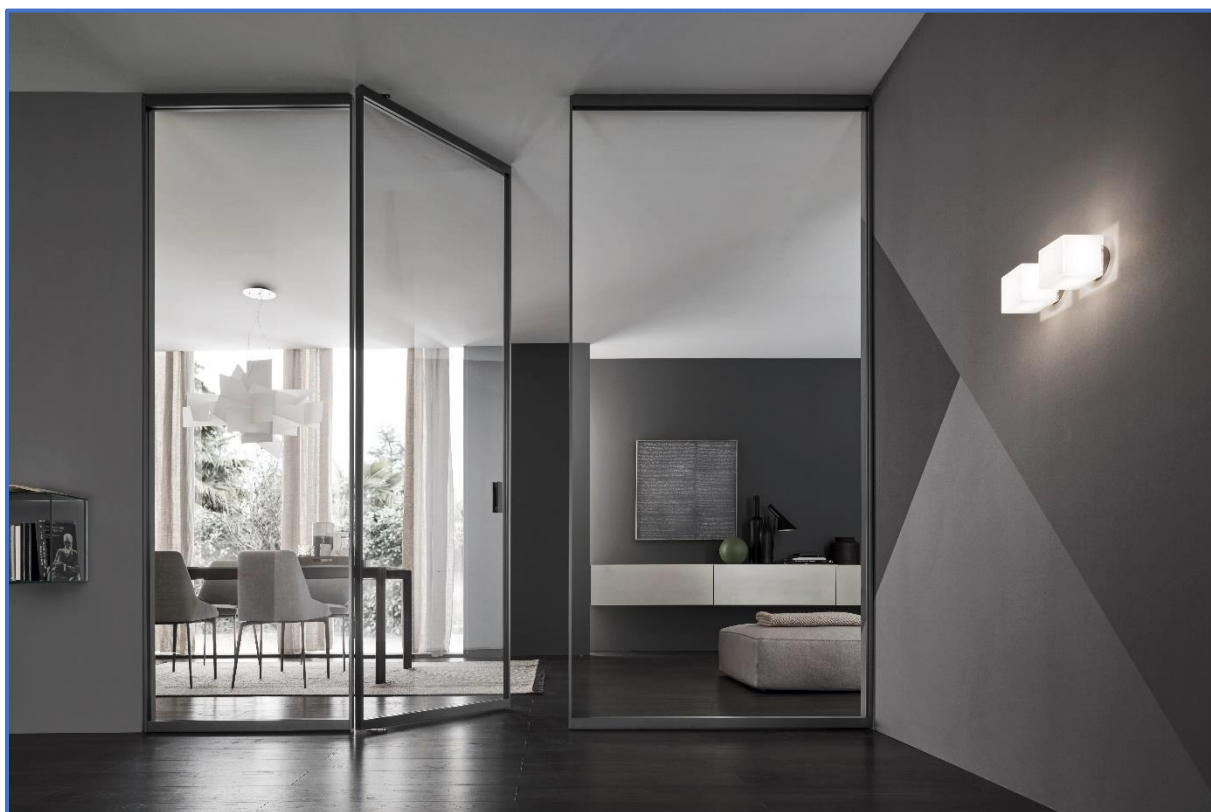

## 2.4 Vaste panelen

- Vaste panelen voor het creëren van een glazen wand
- Mogelijk in combinatie met deuren uit de Marsica-Q collectie
- Keuze uit standaardkleuren (zie pagina 3)
- Prijzen-houtlook optie op aanvraag
- Tot 1500mm breed
- Tot 2700mm hoog
- Grotere maten op aanvraag