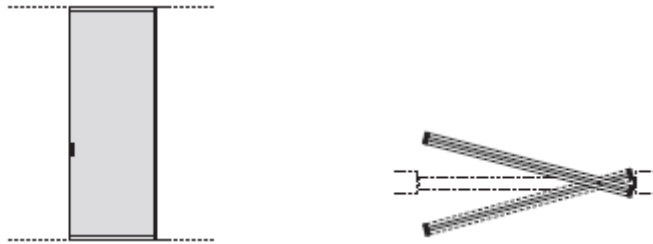

2.2 Q-Pivot Taatsdeuren

2.2.1 Zonder kozijn

- Keuze uit standaardkleuren
- Inclusief zelfsluitende taatsscharnier
- Draaiend in twee richtingen (bidirectionaal)
- Standaard uitgerust met deurgreep P-19
- Optioneel:
  - Deurgreep type F-27, D-30 of L-50. Meerprijs: €129,60
- Breedte: 600mm tot 1000mm vrije doorgang
- Hoogte: Tot 2700mm vrije doorgang
- Grotere maten op aanvraag

Prijs: €1.474