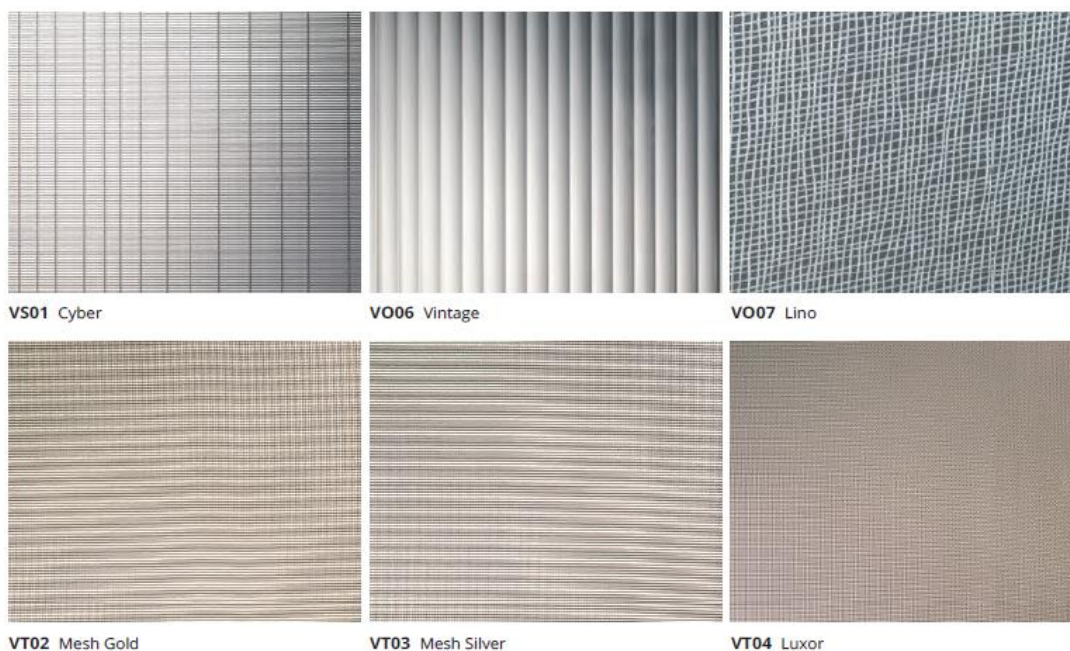

3.3 Voor Q-line, Q-Pivot & Q-Move: Speciale glastexturen

		<i>Cyber (4+4mm)</i>			<i>Vintage (4+4mm)</i>		
		Hoogte (mm)			Hoogte (mm)		
Breedte (mm)	Tot 2200	2201-2500	2501-2700	Tot 2200	2201-2500	2501-2700	
701-800	€ 1.259,55	€ 1.436,40	€ 1.553,85	€ 920,70	€ 1.048,95	€ 1.135,35	
801-900	€ 1.437,75	€ 1.641,60	€ 1.776,60	€ 1.048,95	€ 1.196,10	€ 1.296,00	
901-1000	€ 1.557,90	€ 1.780,65	€ 1.926,45	€ 1.134,00	€ 1.296,00	€ 1.402,65	
1001-1100	€ 1.740,15	€ 1.987,20	€ 2.151,90	€ 1.266,30	€ 1.444,50	€ 1.566,00	
1101-1250	€ 1.981,80	€ 2.265,30	€ 2.451,60	€ 1.439,10	€ 1.644,30	€ 1.782,00	

		<i>Lino (5+4mm)</i>			<i>Mesh Gold (4+4mm)</i>		
		Hoogte (mm)			Hoogte (mm)		
Breedte (mm)	Tot 2200	2201-2500	2501-2700	Tot 2200	2201-2500	2501-2700	
701-800	€ 1.048,95	€ 1.196,10	€ 1.293,30	€ 1.205,55	€ 1.375,65	€ 1.487,70	
801-900	€ 1.196,10	€ 1.364,85	€ 1.478,25	€ 1.377,00	€ 1.571,40	€ 1.701,00	
901-1000	€ 1.294,65	€ 1.479,60	€ 1.601,10	€ 1.490,40	€ 1.703,70	€ 1.844,10	
1001-1100	€ 1.445,85	€ 1.651,05	€ 1.787,40	€ 1.665,90	€ 1.902,15	€ 2.065,50	
1101-1250	€ 1.644,30	€ 1.880,55	€ 2.035,80	€ 1.895,40	€ 2.166,75	€ 2.344,95	

		<i>Mesh Silver (4+4mm)</i>			<i>Luxor (4+4mm)</i>		
		Hoogte (mm)			Hoogte (mm)		
Breedte (mm)	Tot 2200	2201-2500	2501-2700	Tot 2200	2201-2500	2501-2700	
701-800	€ 1.205,55	€ 1.375,65	€ 1.487,70	€ 1.737,45	€ 1.984,50	€ 2.145,15	
801-900	€ 1.377,00	€ 1.571,40	€ 1.701,00	€ 1.988,55	€ 2.273,40	€ 2.457,00	
901-1000	€ 1.490,40	€ 1.703,70	€ 1.844,10	€ 2.155,95	€ 2.466,45	€ 2.666,25	
1001-1100	€ 1.665,90	€ 1.902,15	€ 2.065,50	€ 2.411,10	€ 2.756,70	€ 2.982,15	
1101-1250	€ 1.895,40	€ 2.166,75	€ 2.344,95	€ 2.748,60	€ 3.144,15	€ 3.399,30