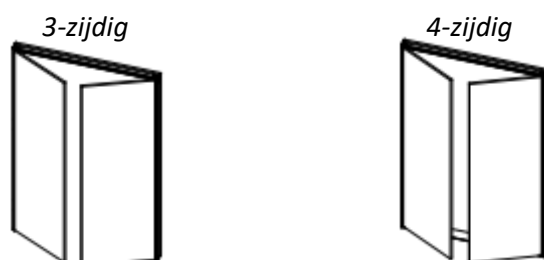

DUBBELE DEUR

	Hoogte					
Breedte	300-600	610-1000	1010-1600	1610-2100	2110-2400	2410-2700
600-1300	€ 557,03	€ 585,01	€ 612,10	€ 715,02	€ 1.022,87	€ 1.390,31
Trapezium	+60%					

Levering: Netto orderbedrag ≥€500 franco NL, <€500: max. €59 transportkosten
Levering direct op werkplaats: €59. Gesplitste levering: N.o.t.k.
Alle prijzen in euro's, excl. BTW. Tussentijdse prijswijzigingen voorbehouden
Onze [algemene voorwaarden](#) zijn van toepassing zijn op alle overeenkomsten met onze klanten.