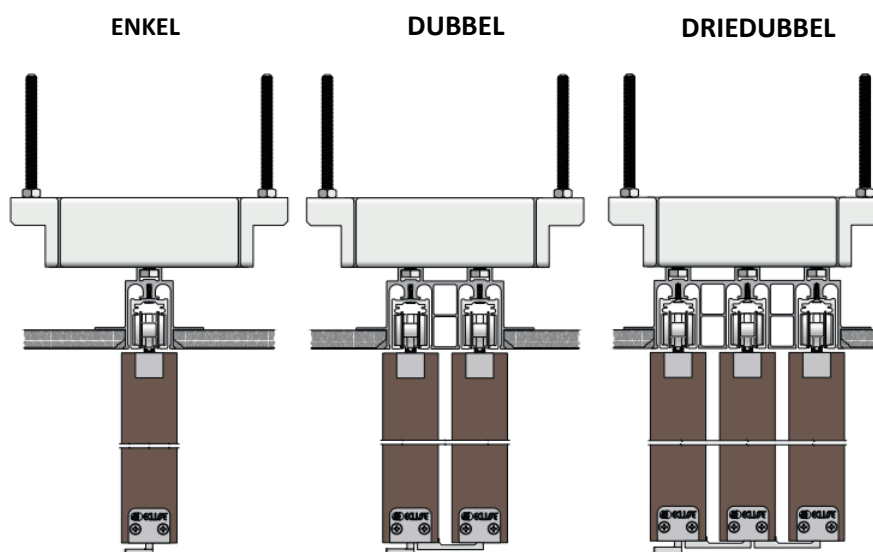

Levertijd: ca. 6 werkweken