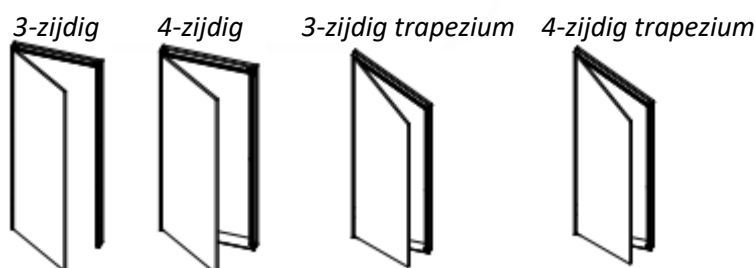

ENKELE DEUR

	Hoogte					
Breedte	300-600	610-1000	1010-1600	1610-2100	2110-2400	2410-2700
300-650	€ 421,61	€ 447,79	€ 500,15	€ 631,96	€ 758,35	€ 893,77
Trapezium	+60%					

Scharnieren aan bovenzijde

Scharnieren aan onderzijde

	Breedte				
Hoogte	300-600	610-900	910-1200	1210-1500	1510-1800
300-650	€ 445,44	€ 484,42	€ 523,39	€ 581,86	€ 694,14